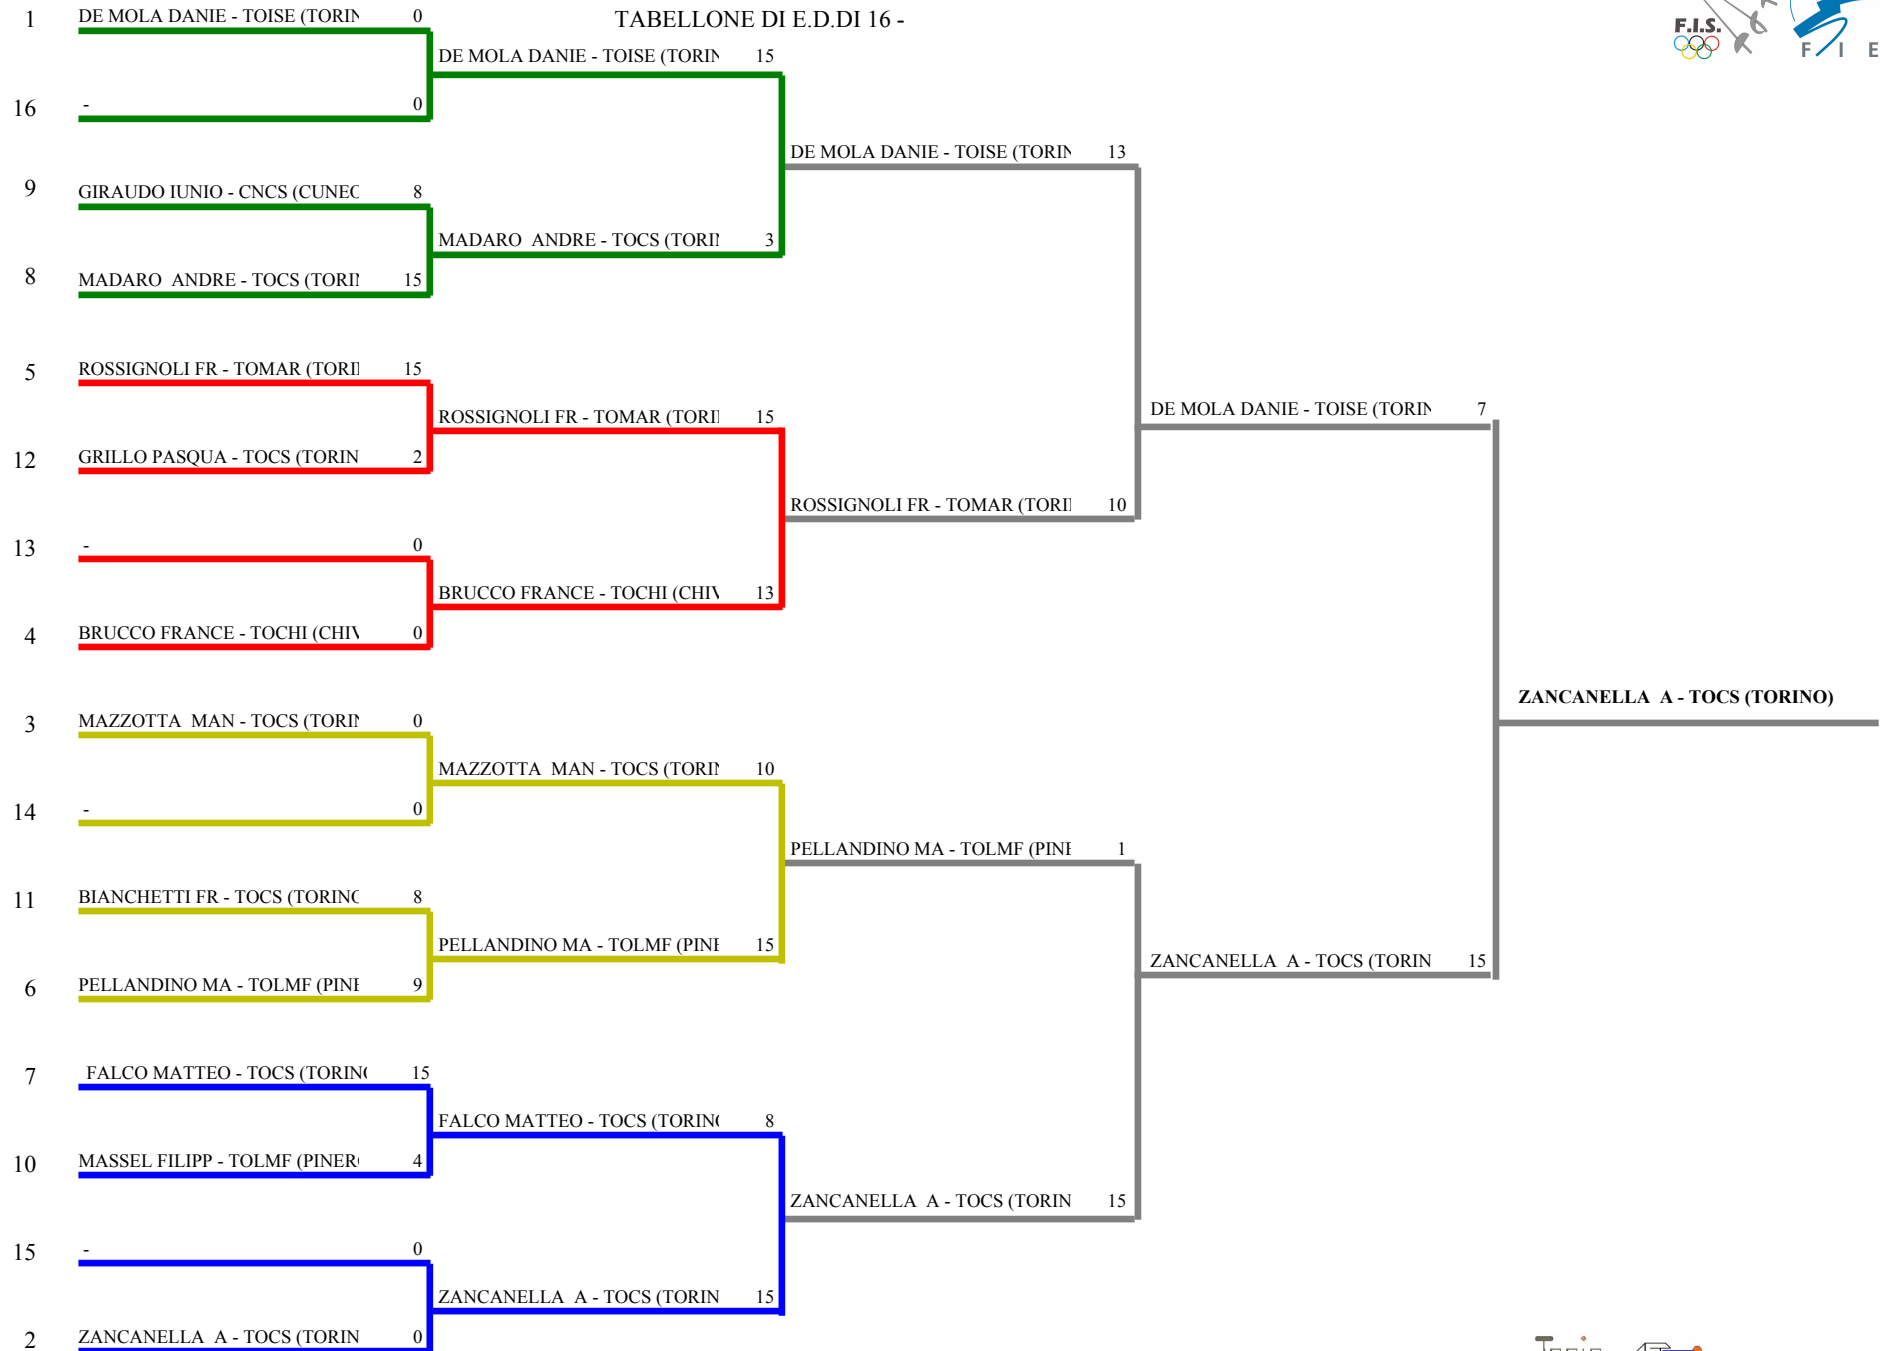

Fioretto maschile Allievi

TABELLONE DI E.D.DI 16 -

FEDERAZIONE ITALIANA SCHERMA
FEDERATION INTERNATIONALE D'ESCRIME

Classifica definitiva   Fioretto maschile
1   Allievi/Allieve

Gran Premio Giovanissimi

TRINO VC - 2a prova GPG Piemonte

Stampa: 15/01/2012   8:22

<u>Classifica</u>	<u>NumFis</u>	<u>Cognome</u>	<u>Nome</u>	<u>Del</u>	<u>Denominazione</u>
1	626630	ZANCANELLA	AMEDEO	15/04/98	CLUB SCHERMA TORINO A.S.D.
2	627586	DE MOLA	DANIEL	21/10/99	ISEF "EUGENIO MEDA" TORINO A.S.D.
3	631858	ROSSIGNOLI	FRANCESCO	08/05/98	A.D.S. ACCADEMIA SCHERMA MARCHESA TO
	623960	PELLANDINO	MATTEO	12/04/99	ACC. SCH. LA MASCHERA DI FERRO a.s.d.
5	641895	MAZZOTTA	MANUEL	08/12/99	CLUB SCHERMA TORINO A.S.D.
6	148447	BRUCCO	FRANCESCO	14/02/98	CLUB SCHERMA CHIVASSO TO
7	625330	FALCO	MATTEO	08/05/98	CLUB SCHERMA TORINO A.S.D.
8	622405	MADARO	ANDREA	07/11/99	CLUB SCHERMA TORINO A.S.D.
9	636185	GIRAUDO	IUNIO	17/11/99	CIRCOLO SCHERMISTICO CUNEO
10	626716	MASSEL	FILIPPO TOMMASO	02/03/98	ACC. SCH. LA MASCHERA DI FERRO a.s.d.
11	629110	BIANCHETTI	FRANCESCO	22/12/99	CLUB SCHERMA TORINO A.S.D.
12	631542	GRILLO PASQUARELLI	LUDOVICO	26/05/99	CLUB SCHERMA TORINO A.S.D.